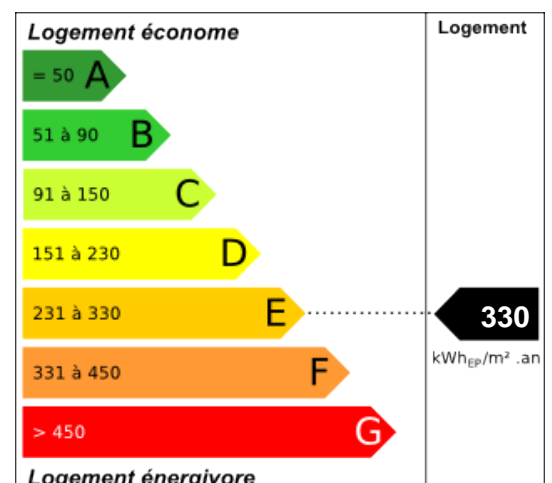

OPH CDA LA ROCHELLE

Tél : 05 17 91 10 05

Site internet : office-agglo-larochelle.fr