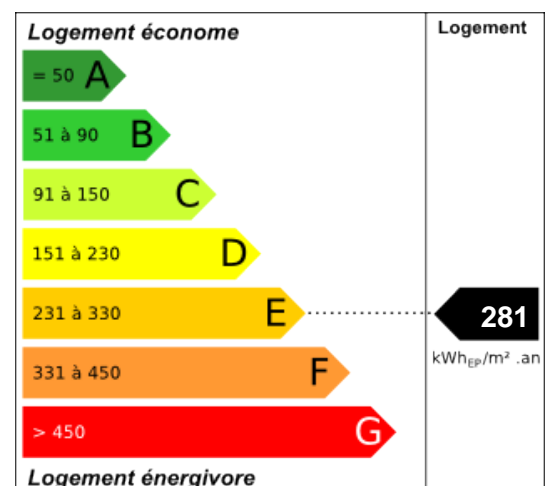

OPH CDA LA ROCHELLE

Tél : 05 17 91 10 05

Site internet : office-agglo-larochelle.fr