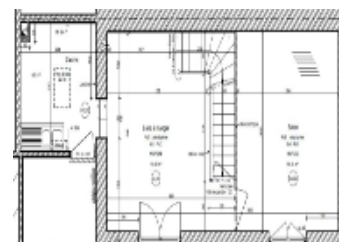

À VENDRE

EXCLUSIVITÉ

113.050 €

LA ROCHELLE - 4 RUE CHARLES ALQUIER

MAISON - 4 PIÈCES - 65 M²

Maison d'habitation d'une superficie de 65m² sur une parcelle de 239m² offrant au rez-de-chaussée pièce de vie, chambre, cuisine, salle d'eau, un wc, à l'étage deux chambres. Cave. Travaux à prévoir. Cette vente ne peut intervenir qu'au profit exclusif d'un locataire en titre de l'OPH de la CDA de LA ROCHELLE et ce, pendant une période de deux mois à compter de la publicité légale. Taxe Foncière 703€.