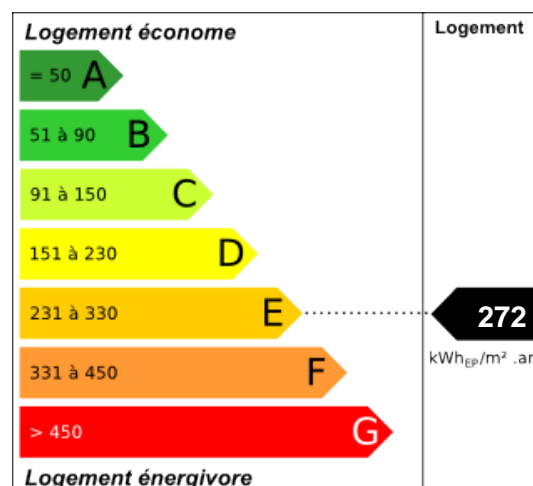

À VENDRE

EXCLUSIVITÉ

113.050 €

LA ROCHELLE - 4 RUE CHARLES ALQUIER

MAISON - 4 PIÈCES - 65 M²

Maison d'habitation d'une superficie de 65m² sur une parcelle de 239m² offrant au rez-de-chaussée pièce de vie, chambre, cuisine, salle d'eau, un wc, à l'étage deux chambres. Cave. Travaux à prévoir. Cette vente ne peut intervenir qu'au profit exclusif d'un locataire en titre de l'OPH de la CDA de LA ROCHELLE et ce, pendant une période de deux mois à compter de la publicité légale. Taxe Foncière 703€.