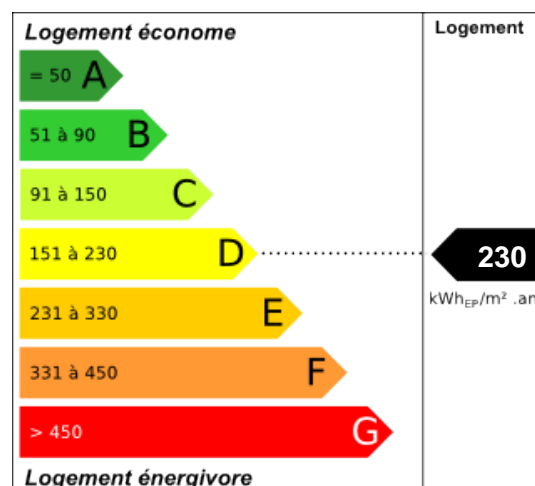

À VENDRE

EXCLUSIVITÉ

104.000 €

LA ROCHELLE - 8 RUE JEAN BART

MAISON - 4 PIÈCES - 65 M²

Maison d'habitation d'une superficie de 65m² sur une parcelle de 132m² offrant au rez-de-chaussée pièce de vie, chambre, cuisine, salle d'eau, un wc, à l'étage deux chambres. Cave. Travaux à prévoir. Cette vente ne peut intervenir qu'au profit exclusif d'un locataire en titre de l'OPH de la CDA de LA ROCHELLE et ce, pendant une période de deux mois à compter de la publicité légale. Taxe Foncière 938€.