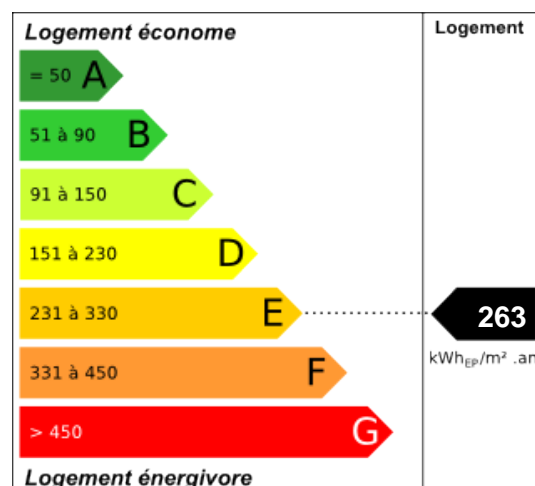

À VENDRE

EXCLUSIVITÉ

116.000 €

LA ROCHELLE - 9 COURS DAME ST HILAIRE

MAISON - 4 PIÈCES - 65 M²

Maison d'habitation d'une superficie de 65m² sur une parcelle de 258m² offrant au rez-de-chaussée pièce de vie, chambre, cuisine, salle d'eau, un wc, à l'étage deux chambres. Cave. Travaux à prévoir. Cette vente ne peut intervenir qu'au profit exclusif d'un locataire en titre de l'OPH de la CDA de LA ROCHELLE et ce, pendant une période de deux mois à compter de la publicité légale. Taxe Foncière 967€.