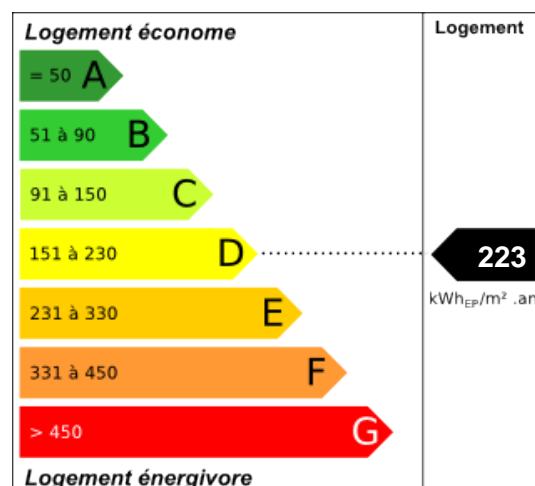

OPH CDA LA ROCHELLE

Tél : 05 17 91 10 05

Site internet : office-agglo-larochelle.fr