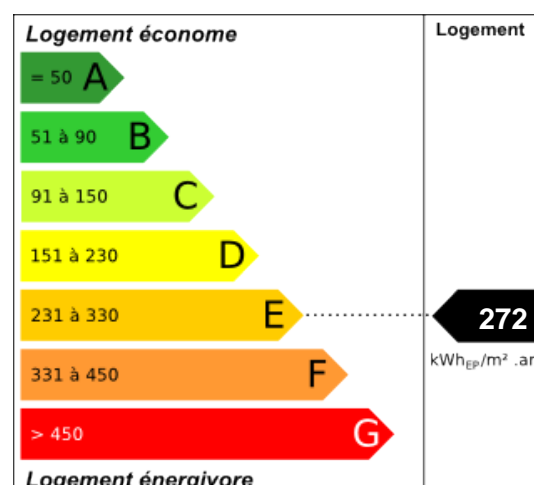

À VENDRE

EXCLUSIVITÉ

113.050 €

LA ROCHELLE - 9 RUE SEIGNETTE

MAISON - 4 PIÈCES - 65 M²

Maison d'habitation d'une superficie de 65m² sur une parcelle de 289m² offrant au rez-de-chaussée pièce de vie, chambre, cuisine, salle d'eau, un wc, à l'étage deux chambres. Cave. Travaux à prévoir. Cette vente ne peut intervenir qu'au profit exclusif d'un locataire en titre de l'OPH de la CDA de LA ROCHELLE et ce, pendant une période de deux mois à compter de la publicité légale. Taxe Foncière 701€.